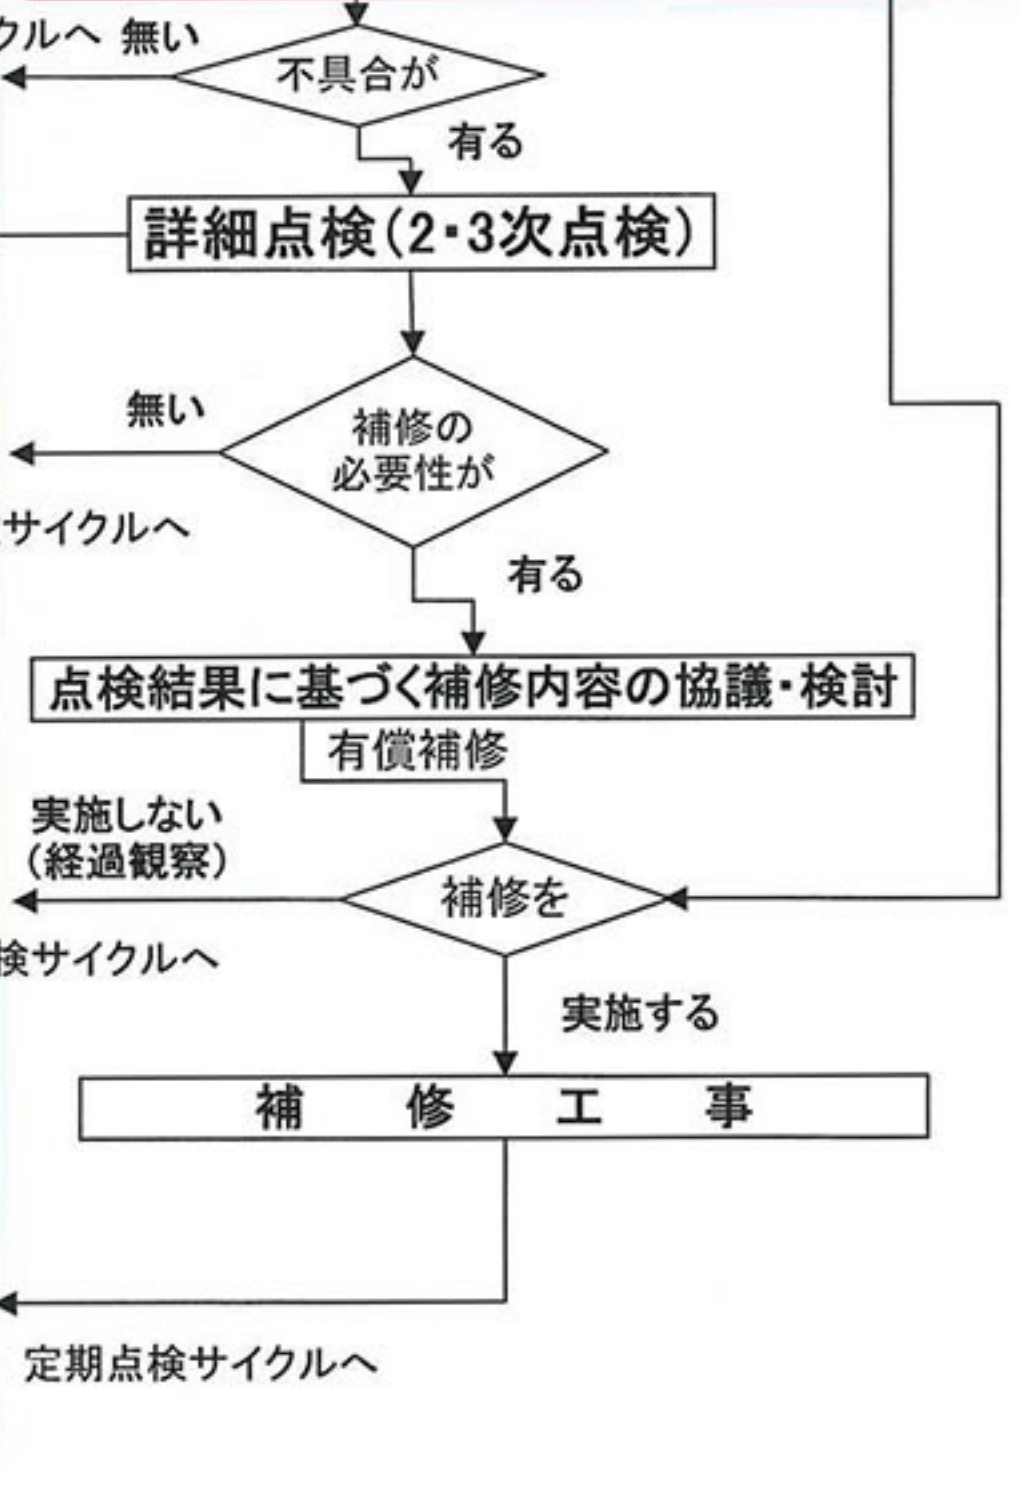

JKセライダー施工・保証開始

保証内定期点検 (1次点検)

臨時点検 (1次点検)

顧客クレーム等による点検

災害時点検 (地震・火災等)

10年経過・保証完了